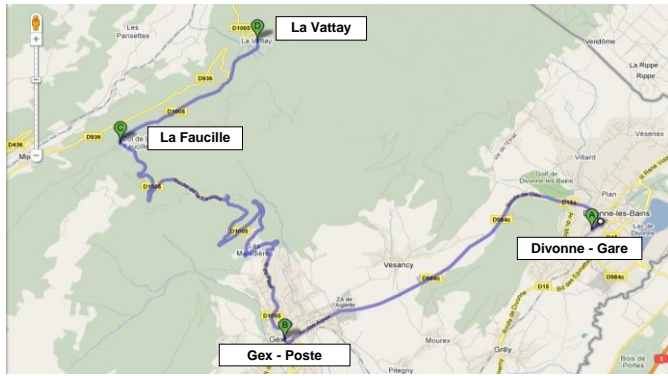

NAVETTES SKI-BUS

PAYS DE GEX

CROZET - FAUCILLE - VATTAY

SKIBUS N° 1 : Divonne les Bains - Gex - La Faucille - La Vattay

Arrivées Ligne F Gex (Poste) en provenance de Cornavin / Ferney Voltaire				
Lundi au Vendredi	8 h 49	11 h 17	12 h 45	
Samedi	8 h 52	10 h 56	12 h 55	
Dimanche	8 h 52	10 h 54	12 h 54	

SKIBUS N° 1	Aller 1	Aller 2	Aller 3	Retour 1	Retour 2 (du 20/12/14 au 06/02/15)	Retour 2 (du 07/02/15 au 29/03/15)
Divonne les Bains (Gare routière)	8 h 40	11 h 05	12 h 45	14 h 25	17 h 45	18 h 00
Gex (Poste)	8 h 55	11 h 20	13 h 00	14 h 10	17 h 30	17 h 45
La Faucille	9 h 15	11 h 40	13 h 20	13 h 50	17 h 10	17 h 25
La Vattay	9 h 25	11 h 50	13 h 30	13 h 40	17 h 00	17 h 15

Départs Ligne F Gex (Poste) en direction de Ferney Voltaire / Cornavin						
Lundi au Vendredi				14 h 14	17 h 42	18 h 05
Samedi				14 h 14	18 h 14	18 h 14
Dimanche				14 h 14	18 h 14	18 h 14

Correspondances SKI-BUS N°1 / N° 2 et SKI-BUS N°1 / LIGNE F

Correspondances SKI-BUS N°2 / LIGNE Y